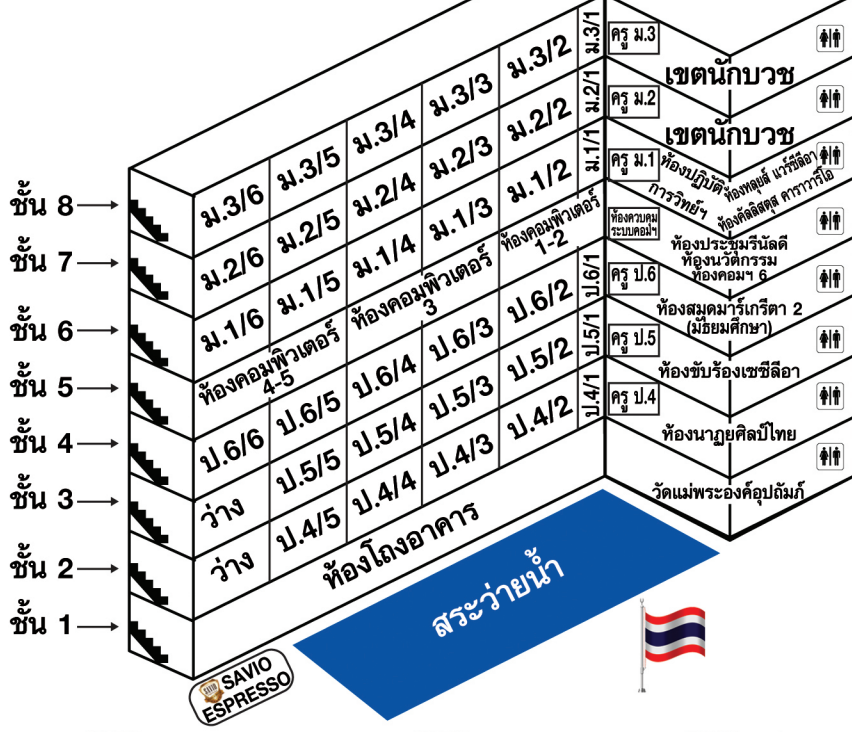

วัน	หน้าห้องเรียน	โถงอาคารมารีย์ฯ	โถงอาคารยอห์นฯ
จันทร์	ป.1-ป.6	ม.1-ม.3	ม.4-ม.6
อังคาร	ป.1, ม.1-ม.6	ป.4-ป.6	ป.2-ป.3
พุธ	ป.1-ป.6	ม.1-ม.3	ม.4-ม.6
พฤหัสบดี	ป.1, ม.1-ม.6	ป.4-ป.6	ป.2-ป.3
ศุกร์	ป.1-ป.6	ม.1-ม.3	ม.4-ม.6

☺ วันที่มีคาบกิจกรรม
หลังคาบกิจกรรมทุกชั้น
ม.1-ม.3 เรียนคาบที่ 6-8
ม.4-ม.6 เรียนคาบที่ 5-8

อาคาร BOSCO

อาคาร MICHAEL RUA

อาคาร MARY

แผนผังอาคารเรียน โรงเรียนเซนต์ดอมินิก ปีการศึกษา 2563

ข้อมูล ณ วันอังคารที่ 30 มิถุนายน 2563...ฝ่ายสารสนเทศและประชาสัมพันธ์