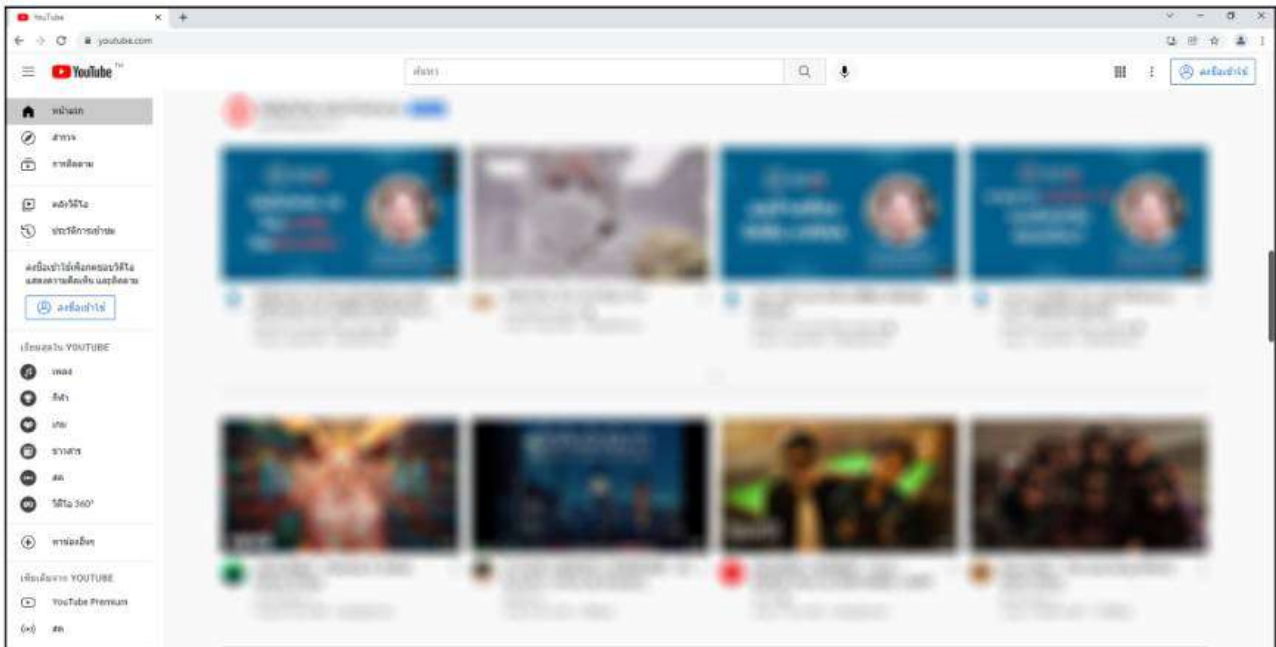

# ขั้นตอนการเข้าสู่เว็บไซต์ YouTube เพื่อสามารถพิมพ์หรือแสดงความคิดเห็น ในกิจกรรม CHRISTMAS CHARITY GIFT

1. เปิด Website <https://www.youtube.com/>

2. คลิกเข้าไปที่ปุ่มลงชื่อเข้าใช้ /SIGN IN ที่มุมขวาบน

3. ใส่อีเมลของนักเรียนให้ใช้เป็น @sd.ac.th หรือของผู้ปกครอง @gmail.com  
ลงในช่อง และใส่รหัสผ่าน

4. พิมพ์ค้นหาคำว่า SDchannel

5. กดปุ่มติดตามไว้ เพื่อรับชมวีดิทัศน์ข่าวสารประชาสัมพันธ์กิจกรรมของโรงเรียน / LIVE สด