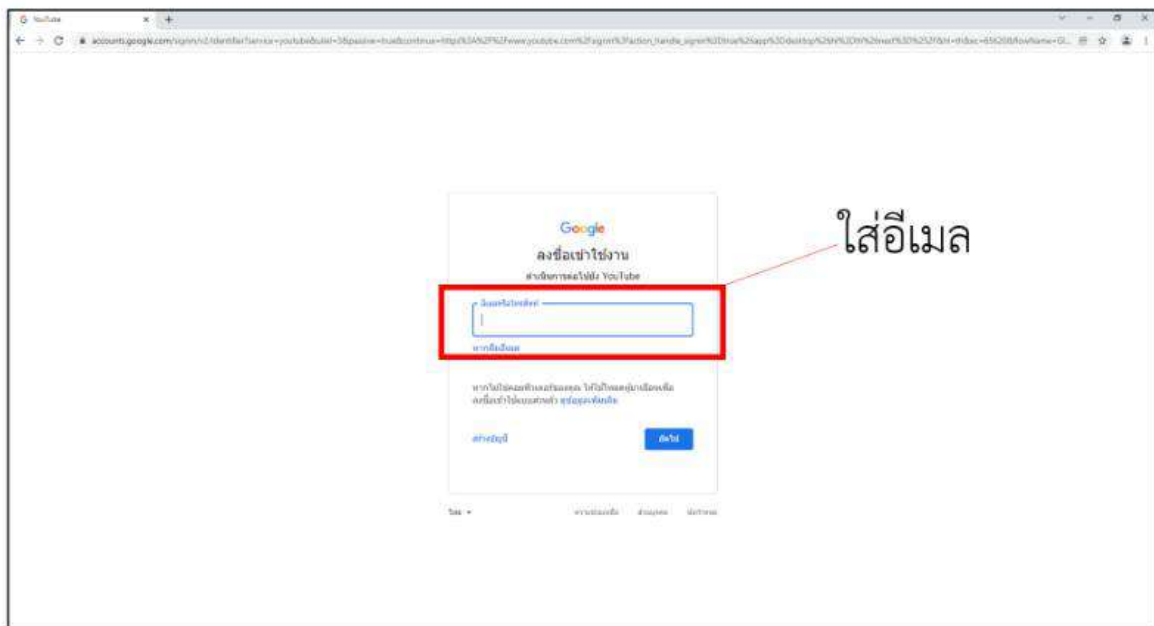

3. ใส่อีเมลของนักเรียนให้ใช้เป็น @sd.ac.th หรือของผู้ปกครอง @gmail.com
ลงในช่อง และใส่รหัสผ่าน