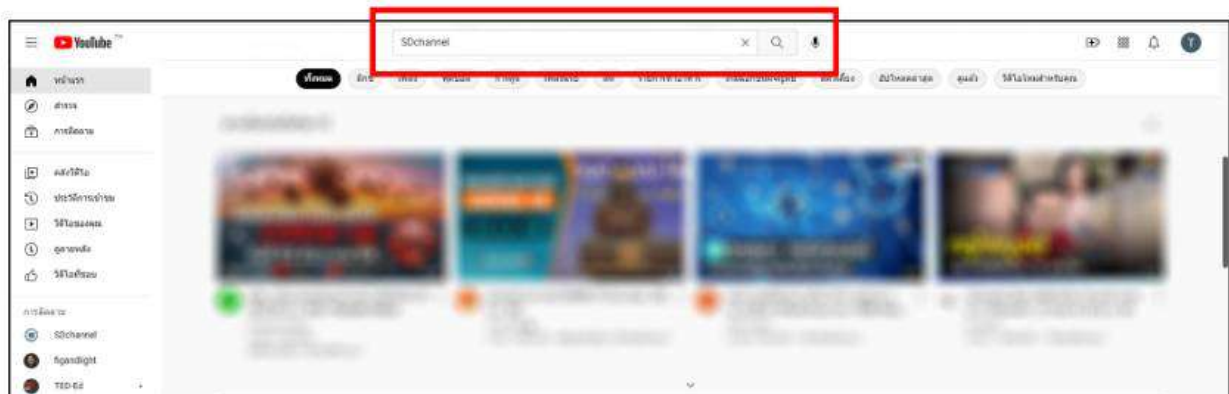

# ขั้นตอนการเข้าสู่เว็บไซต์ YouTube เพื่อสามารถพิมพ์หรือแสดงความคิดเห็น ในกิจกรรม CHRISTMAS CHARITY GIFT

1. เปิด Website <https://www.youtube.com/>

2. คลิกเข้าไปที่ปุ่มลงชื่อเข้าใช้ /SIGN IN ที่มุมขวาบน

3. ใส่อีเมลของนักเรียนให้ใช้เป็น @sd.ac.th หรือของผู้ปกครอง @gmail.com  
ลงในช่อง และใส่รหัสผ่าน

4. พิมพ์ค้นหาคำว่า SDchannel

5. กดปุ่มติดตามไว้ เพื่อรับชมวีดิทัศน์ข่าวสารประชาสัมพันธ์กิจกรรมของโรงเรียน / LIVE สด