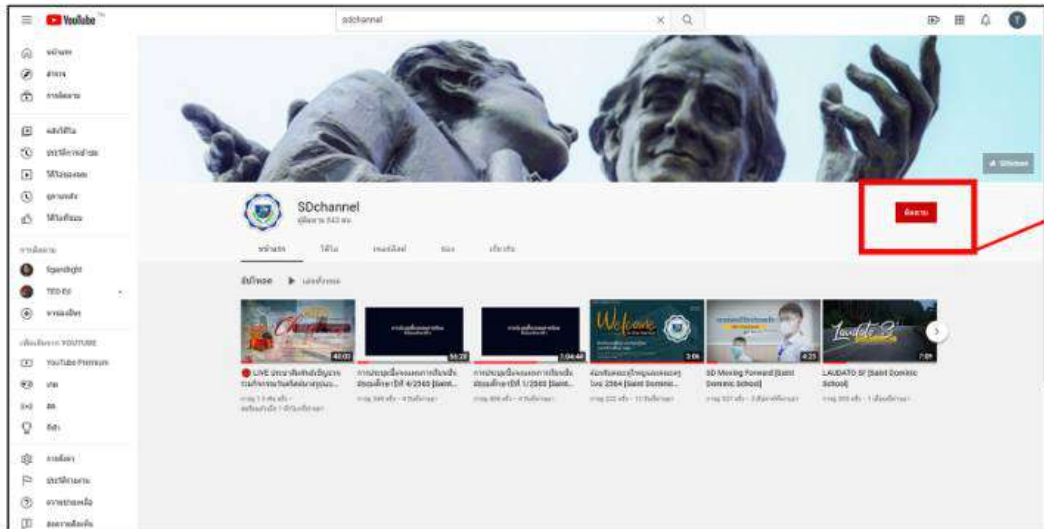

# ขั้นตอนการเข้าสู่เว็บไซต์ YouTube เพื่อสามารถพิมพ์หรือแสดงความคิดเห็น ในกิจกรรม CHRISTMAS CHARITY GIFT

1. เปิด Website <https://www.youtube.com/>

2. คลิกเข้าไปที่ปุ่มลงชื่อเข้าใช้ /SIGN IN ที่มุมขวาบน

3. ใส่อีเมลของนักเรียนให้ใช้เป็น @sd.ac.th หรือของผู้ปกครอง @gmail.com  
ลงในช่อง และใส่รหัสผ่าน

4. พิมพ์ค้นหาคำว่า SDchannel

5. กดปุ่มติดตามไว้ เพื่อรับชมวีดิทัศน์ข่าวสารประชาสัมพันธ์กิจกรรมของโรงเรียน / LIVE สด