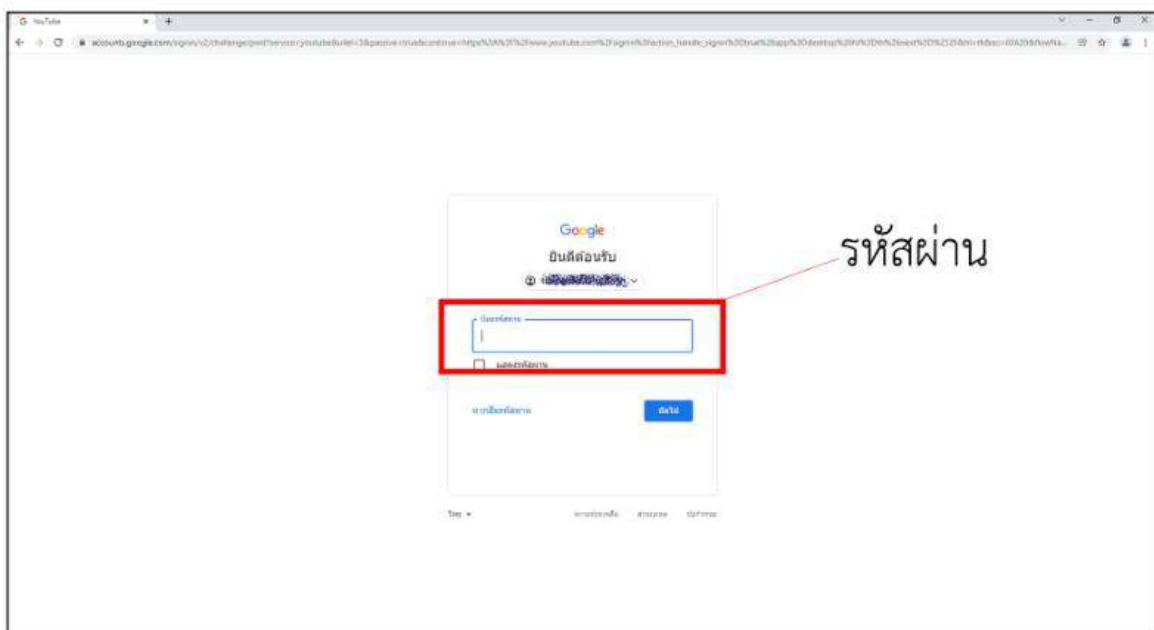

# ขั้นตอนการเข้าสู่เว็บไซต์ YouTube เพื่อสามารถพิมพ์หรือแสดงความคิดเห็น ในกิจกรรม CHRISTMAS CHARITY GIFT

1. เปิด Website <https://www.youtube.com/>

2. คลิกเข้าไปที่ปุ่มลงชื่อเข้าใช้ /SIGN IN ที่มุมขวาบน

3. ใส่อีเมลของนักเรียนให้ใช้เป็น @sd.ac.th หรือของผู้ปกครอง @gmail.com  
ลงในช่อง และใส่รหัสผ่าน

4. พิมพ์ค้นหาคำว่า SDchannel

5. กดปุ่มติดตามไว้ เพื่อรับชมวีดิทัศน์ข่าวสารประชาสัมพันธ์กิจกรรมของโรงเรียน / LIVE สด