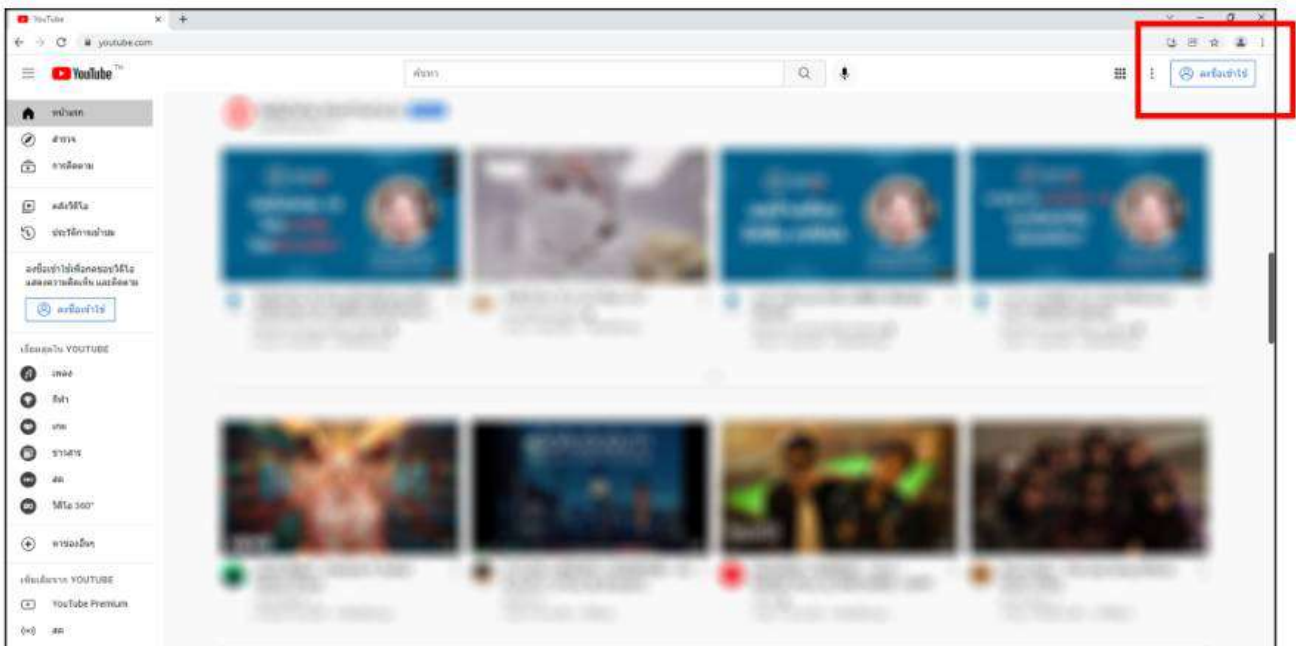

# ขั้นตอนการเข้าสู่เว็บไซต์ YouTube เพื่อสามารถพิมพ์หรือแสดงความคิดเห็น ในกิจกรรม CHRISTMAS CHARITY GIFT

1. เปิด Website <https://www.youtube.com/>

2. คลิกเข้าไปที่ปุ่มลงชื่อเข้าใช้ /SIGN IN ที่มุมขวาบน

3. ใส่อีเมลของนักเรียนให้ใช้เป็น @sd.ac.th หรือของผู้ปกครอง @gmail.com  
ลงในช่อง และใส่รหัสผ่าน

4. พิมพ์ค้นหาคำว่า SDchannel

5. กดปุ่มติดตามไว้ เพื่อรับชมวีดิทัศน์ข่าวสารประชาสัมพันธ์กิจกรรมของโรงเรียน / LIVE สด